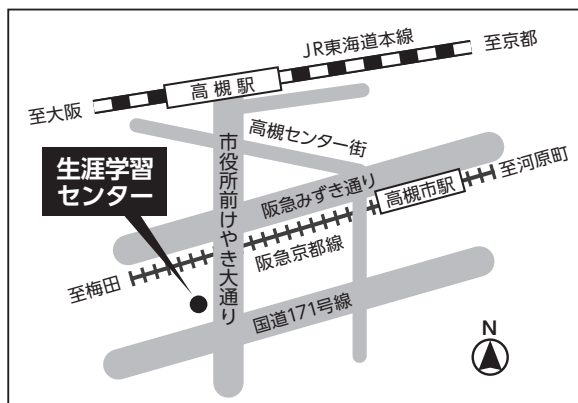

- 【会場】 高槻市立生涯学習センター 2階 多目的ホール
- 【定員】 150人(多数抽選) 【開演】 14:00
- 【受講料】 3,000円(全4回分) 【開場】 13:30
  ※1回受講は各回1,000円。当日会場で申込み。先着順。
- 【申込方法】 HP、窓口または、はがき・FAXに①講座名②郵便番号・住所③氏名(ふりがな)④電話番号を記入の上、下記へ。(9/11以降はお電話にてお問合せください。)
- 【申込み】 〒569-8501(住所不要)
- 【問い合わせ】 高槻市立生涯学習センター(市役所総合センター内)
  TEL:072-674-7700 FAX:072-674-7704
- 【共催】 高槻市文化スポーツ振興事業団・大阪音楽大学

HPはこちら