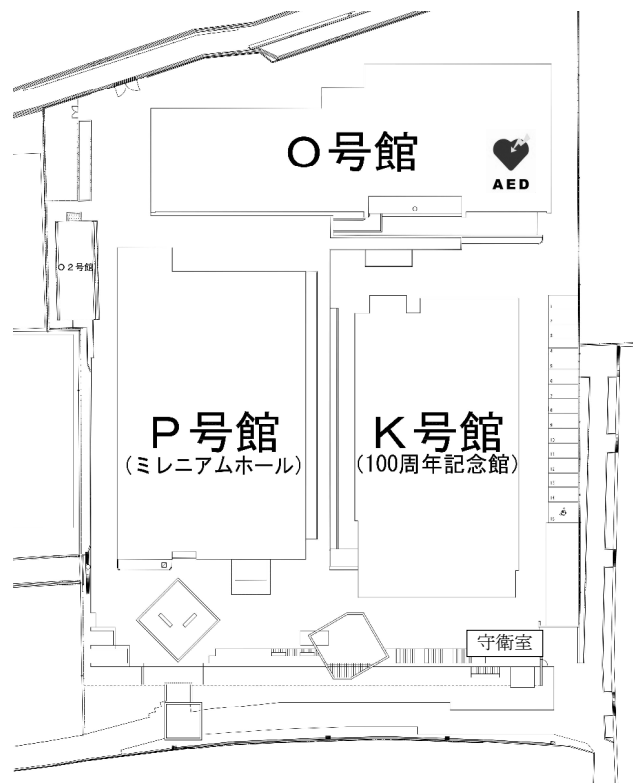

大阪音楽大学 キャンパス配置図

野田校地

庄内校地

至  
K号館  
O号館  
P号館(ミレニアムホール)

授業時間帯

1 時限	9 : 30 ~ 11 : 00
2 時限	11 : 15 ~ 12 : 45
3 時限	13 : 30 ~ 15 : 00
4 時限	15 : 15 ~ 16 : 45
5 時限	17 : 00 ~ 18 : 30