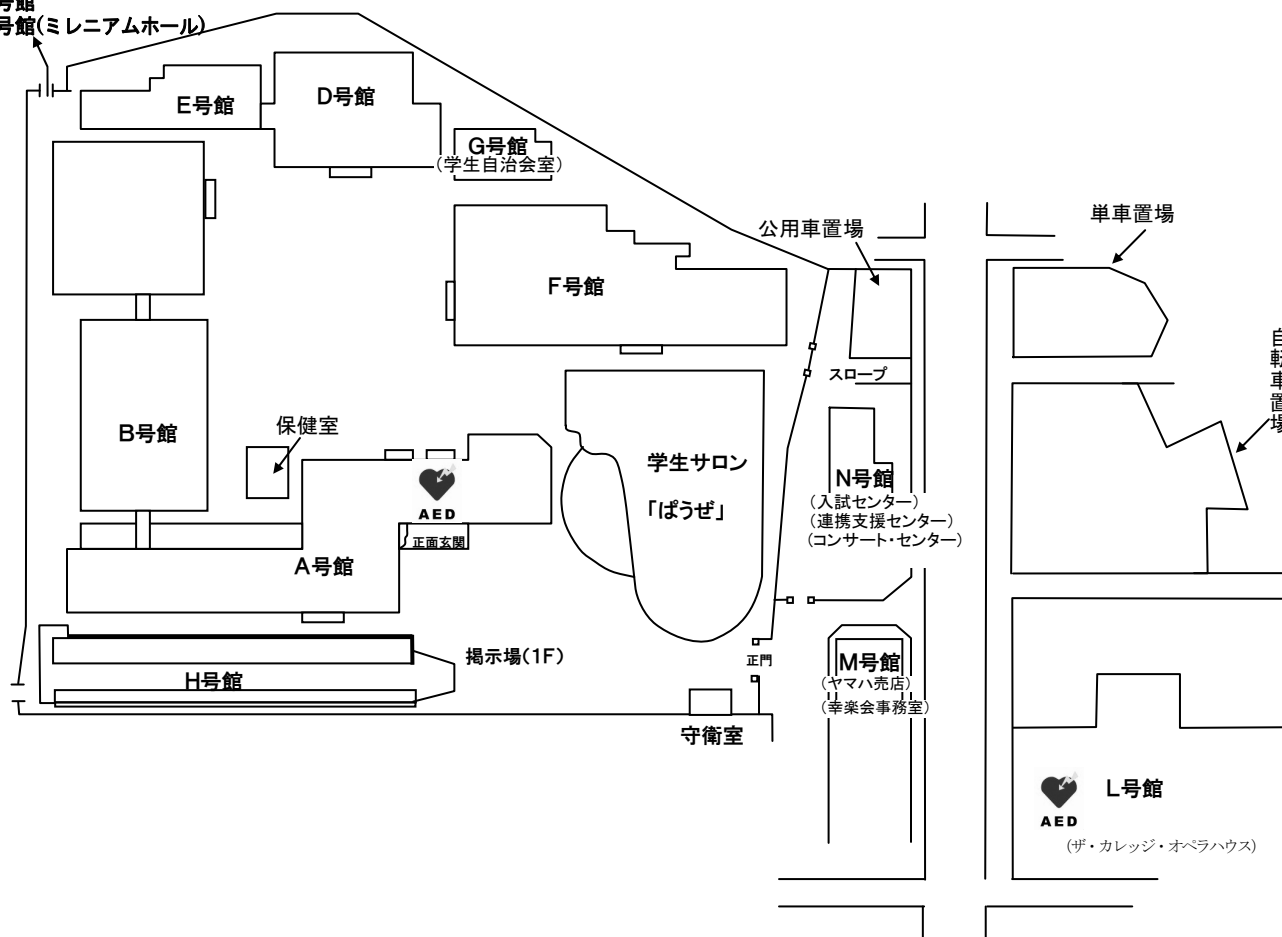

大阪音楽大学 キャンパス配置図

野田校地

庄内校地

至  
K号館  
O号館  
P号館(ミレニアムホール)

授業時間帯

1 時限	9 : 30 ~ 11 : 00
2 時限	11 : 15 ~ 12 : 45
3 時限	13 : 30 ~ 15 : 00
4 時限	15 : 15 ~ 16 : 45
5 時限	17 : 00 ~ 18 : 30